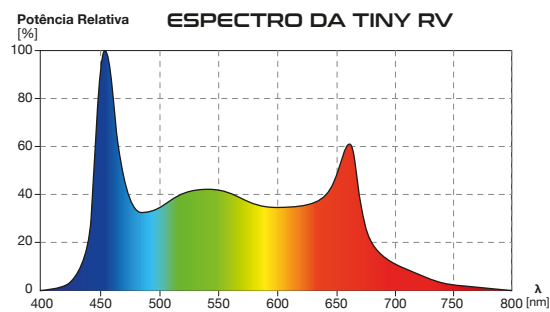

SKYLIGHT TINY RH SKYLIGHT TINY RV

Sistema modular compatível com a maioria dos tamanhos de terrário.