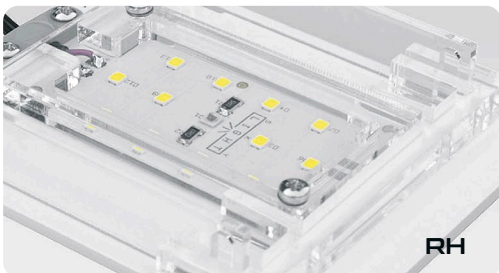

TINY RH

Breite [cm]	25	50	60	90	130	150
Tiefe [cm]	25	40	45	50	60	60
Höhe [cm]	40	50	60	60	60	80

TINY RV

Breite [cm]	20	30	40	50	60	70
Tiefe [cm]	20	30	40	50	60	70
Höhe [cm]	60	60	70	80	90	100

Set von Tiny RH /RV:						
Zubehör inbegriffen:						
Kabel (Kabel Und Stecker)	----					
Netzteil						

SKYLIGHT TINY RH
SKYLIGHT TINY RV

Systeme modulaire adapte et ajustable a la majorite des terrariums

RH

RV

Support rectangulaire (standard)

Support angulaire (option)

CARACTÉRISTIQUES

COULEURS NATURELLES

RADIATION PHOTOSYNTHÉTIQUES ACTIVES

TINY RH : FAISCEAU LARGE (120°)
OU TINY RV : FAISCEAU CONCENTRÉ (60°)

DIMMABLE

Les lampes SKYLIGHT TINY RH/RV ont été conçues pour les terrariums/vivariums avec un plateau supérieur en verre ou grillagé. Ces lampes sont spécialement conçues pour les terrariums plantés naturels. Le spectre de la lumière émise par ces lampes convient au processus de photosynthèse approprié pour les plantes vivantes, rendant ainsi ces lampes adaptées à la croissance des espèces végétales les plus exigeantes. SKYLIGHT TINY RH/RV sont proposés en kit de 1 à 8 lampes indépendantes pouvant être regroupées jusque 4 sur une seule sortie secteur. Elles conviennent donc à plusieurs types de terrariums/vivariums des plus petits aux plus grands avec une largeur maximale de 150cm et une hauteur maximale de 100cm, en fonction de la configuration. Le système de lampe le plus modulable et adaptable de SKYLIGHT.