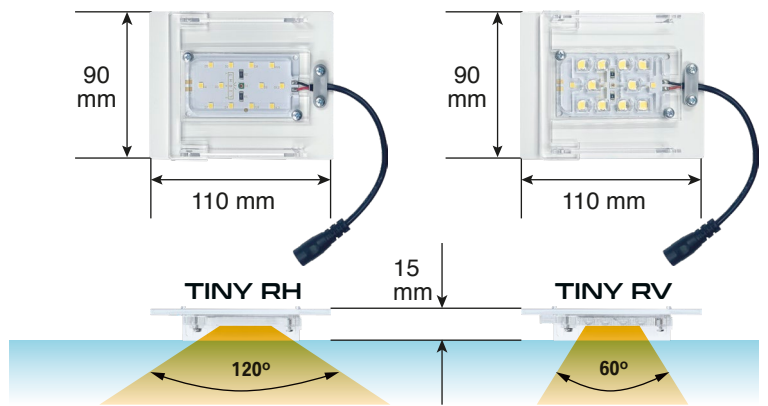

CARACTERÍSTICAS

COLORES VERDADEROS

RADIACION FOTOSINTÉTICA ACTIVA

DE HAZ ANCHO O DE ENFOQUE ÓPTICO

REGULABLES

SKYLIGHT TINY RH/RV son luminarias diseñadas para terrarios y vivaria equipado con un techo de cristal. Fueron creados para tanques con vida con las plantas. El espectro de luz emitido proporciona las condiciones adecuadas para la fotosíntesis mientras se garantiza una perfecta reproducción de los colores vivos reales de las plantas y animales. Las lámparas SKYLIGHT TINY RH/RV se ofrecen en juegos que contienen De 1 a 8 luminarias. Este tipo de conjunto puede utilizarse para iluminar varios pequeños terrarios o un gran vivero de hasta 150 cm de ancho y alto hasta 100 cm (dependiendo del tipo de conjunto utilizado). Traducción realizada con la versión gratuita del traductor.

PARÁMETROS

Potencia nominal:	6 W
Flujo luminoso:	680 lm (RH), 620 lm (RV)
Temperatura de color:	6000 K (RH), 6300 K (RV)
CRI:	89 (RH), 94 (RV)
Tensión nominal:	12 V DC
Corriente nominal:	500 mA

CONFIGURACIÓN

Recomendado para la dimensión del terrario:

TINY RH

Anchura [cm]	25	50	60	90	130	150
Profundidad [cm]	25	40	45	50	60	60
Altura [cm]	40	50	60	60	60	80

TINY RV

Anchura [cm]	20	30	40	50	60	70
Profundidad [cm]	20	30	40	50	60	70
Altura [cm]	60	60	70	80	90	100

Set de TINY RH/RV:						
Accesorios incluidos:						
Cables	----					
Fuente de alimentación