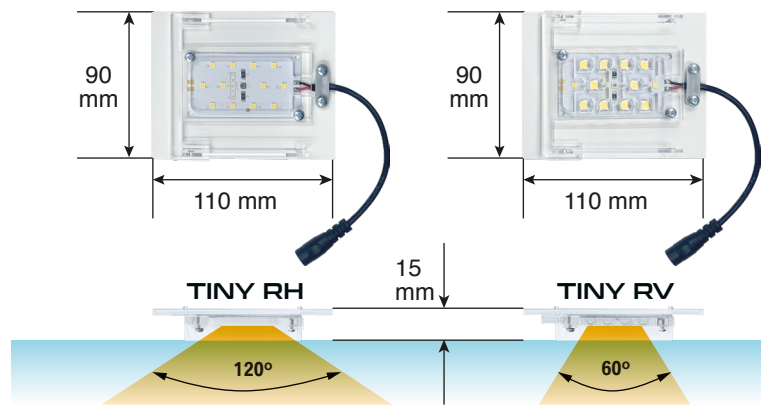

CARACTÉRISTIQUES

COULEURS NATURELLES

RADIATION PHOTOSYNTHÉTIQUES ACTIVES

TINY RH : FAISCEAU LARGE (120°)
OU TINY RV : FAISCEAU CONCENTRÉ (60°)

DIMMABLE

Les lampes SKYLIGHT TINY RH/RV ont été conçues pour les terrariums/vivariums avec un plateau supérieur en verre ou grillagé. Ces lampes sont spécialement conçues pour les terrariums plantés naturels. Le spectre de la lumière émise par ces lampes convient au processus de photosynthèse approprié pour les plantes vivantes, rendant ainsi ces lampes adaptées à la croissance des espèces végétales les plus exigeantes. SKYLIGHT TINY RH/RV sont proposés en kit de 1 à 8 lampes indépendantes pouvant être regroupées jusque 4 sur une seule sortie secteur. Elles conviennent donc à plusieurs types de terrariums/vivariums des plus petits aux plus grands avec une largeur maximale de 150cm et une hauteur maximale de 100cm, en fonction de la configuration. Le système de lampe le plus modulable et adaptable de SKYLIGHT.

PARAMETRES

Indice de puissance:	6 W
Flux lumineux:	680 lm (RH), 620 lm (RV)
Température de couleur:	6000 K (RH), 6300 K (RV)
IRC:	89 (RH), 94 (RV)
Tension (volt):	12 V DC
Courant nominal (amp):	500 mA

CONFIGURATION

Dimensions de terrarium recommandées:

TINY RH

Largeur (cm)	25	50	60	90	130	150
Longueur (cm)	25	40	45	50	60	60
Hauteur (cm)	40	50	60	60	60	80

TINY RV

Largeur (cm)	20	30	40	50	60	70
Longueur (cm)	20	30	40	50	60	70
Hauteur (cm)	60	60	70	80	90	100

Set de TINY RH/RV:						
Accessoires inclus:						
Cables	----					
Adaptateur secteur