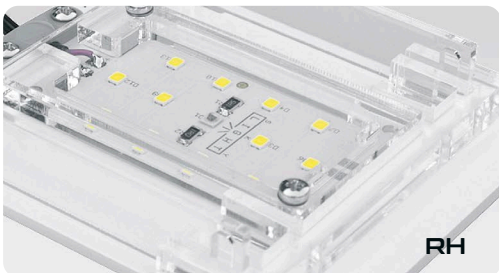

SKYLIGHT TINY RH SKYLIGHT TINY RV

Moduláris rendszer, bármilyen terrárium mérethez!

Relatív teljesítmény TINY RV SPEKTRUMA

RH

RV

Négyszögletes lábakkal (standard)

Döntött lábakkal (opcionális)