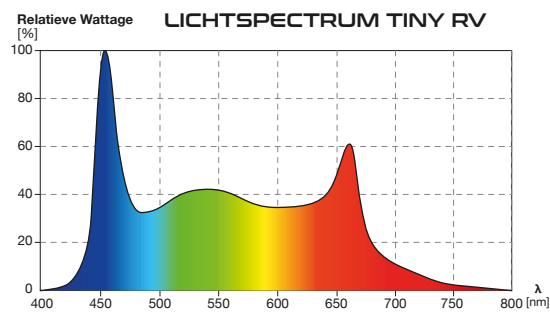

SKYLIGHT TINY RH SKYLIGHT TINY RV

Modulair Systeem geschikt voor de meest voorkomende maten vivaria.

RH

RV