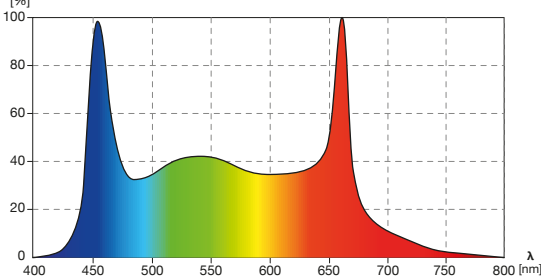

Relatív teljesítmény TINY RH SPEKTRUMA