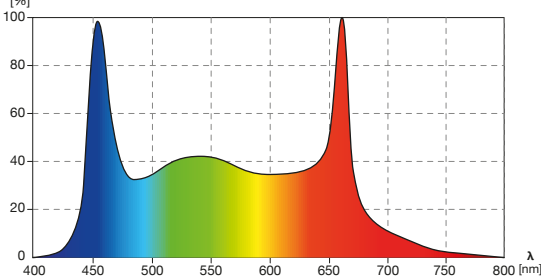

PARÂMETROS

Potência:	6 W
Fluxo luminoso:	680 lm (RH), 620 lm (RV)
Temperatura da Cor:	6000 K (RH), 6300 K (RV)
IRC:	89 (RH), 94 (RV)
Voltagem:	12 V DC
Corrente:	500 mA

CONFIGURAÇÃO

Recomendado para as seguintes dimensões de terrário:

El poder relativo ESPECTRO DE TINY RV

Soportes rectangulares (estándar)

Soportes angulares (opcional)

CARACTERÍSTICAS

COLORES VERDADEROS

RADIACION FOTOSINTÉTICA ACTIVA

DE HAZ ANCHO O DE ENFOQUE ÓPTICO

REGULABLES