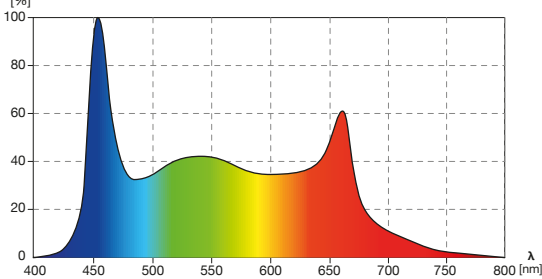

Relatív teljesítmény TINY RV SPEKTRUMA

RH