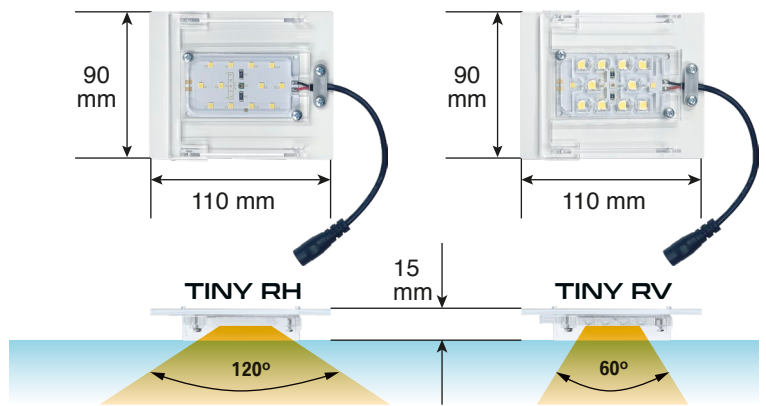

EIGENSCHAFTEN

- **ECHTE FARBEN**
- **PHOTOSYNTHETISCH AKTIV STRAHLUNG**
- **BREIT STRAHL ODER FOCUSING OPTIC**
- **DIMMBAR**

Die SKYLIGHT TINY RH / RV-Lampen wurden für Vivarien entwickelt, die mit einer Glasabdeckung ausgestattet sind. Lampen wurden für Terrarien mit lebenden Pflanzen entwickelt. Das von diesen Lampen emittierte Lichtspektrum eignet sich für den ordnungsgemäßen Photosynthesevorgang, sodass diese Produkte auch für die anspruchsvollsten Pflanzenarten geeignet sind. SKYLIGHT TINYRH / RV werden als Set mit 1 bis 8 unabhängigen Lampen angeboten und eignen sich je nach Aufbau für mehrere kleinere Vivarien oder ein größeres Gehäuse mit einer Breite von bis zu 150 cm und einer Höhe von bis zu 100 cm.

PARAMETER

Nennleistung:	6 W
Lichtstrom:	680 lm (RH), 620 lm (RV)
Farbtemperatur:	6000 K (RH), 6300 K (RV)
CRI:	89 (RH), 94 (RV)
Stromspannung:	12 V DC
Nennstrom:	500 mA

AUFBAU

Empfohlen für terrarieabmessungen:

TINY RH

Breite [cm]	25	50	60	90	130	150
Tiefe [cm]	25	40	45	50	60	60
Höhe [cm]	40	50	60	60	60	80

TINY RV

Breite [cm]	20	30	40	50	60	70
Tiefe [cm]	20	30	40	50	60	70
Höhe [cm]	60	60	70	80	90	100

Set von Tiny RH /RV:						
Zubehör inbegriffen:						
Kabel (Kabel Und Stecker)	----					
Netzteil