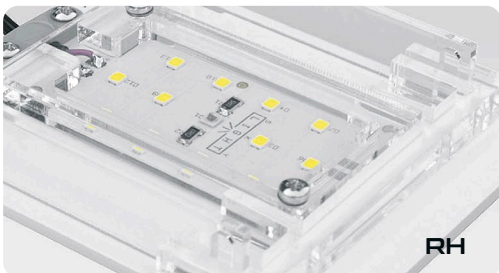

TINY RH

Breedte [cm]	25	50	60	90	130	150
Diepte [cm]	25	40	45	50	60	60
Hoogte [cm]	40	50	60	60	60	80

TINY RV

Breedte [cm]	20	30	40	50	60	70
Diepte [cm]	20	30	40	50	60	70
Hoogte [cm]	60	60	70	80	90	100

Set van Tiny RH/RV:						
Meegeleverde Accessoires:	-----					
Kabels						
Voedings adapter						

SKYLIGHT TINY RH SKYLIGHT TINY RV

Sistema modular compatível com a maioria dos tamanhos de terrário.

Suportes rectangulares (standard)

Suportes angulares (opcional)

CARACTERÍSTICAS

CORES REAIS

RADIAÇÃO FOTOSINTÉTICAMENTE ACTIVA