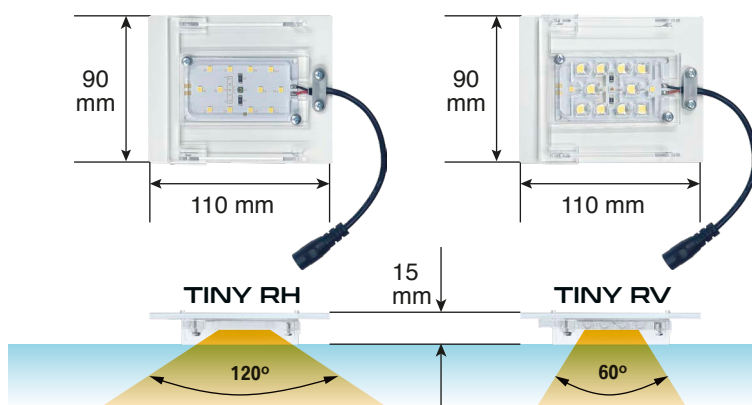

WŁAŚCIWOŚCI

- RZECZYWISTE ODZWOROWANIE BARW
- PROMIENIOWANIE AKTYWNE FOTOSYNTETYCZNIE
- SZEROKOKĄTNA LUB SKUPIAJĄCA OPTYKA
- ŚCIEMNIALNA

SKYLIGHT TINY RH/RV to oprawy oświetleniowe zaprojektowane z myślą o terrariach i wiwariach wyposażonych w szklany sufit. Zostały stworzone dla zbiorników z żywymi roślinami. Spektrum emitowanego światła zapewnia odpowiednie warunki dla fotosyntezy jednocześnie gwarantując doskonale odwzorowanie rzeczywistych żywych barw roślin i zwierząt. Lamy SKYLIGHT TINY RH/RV są oferowane w zestawach zawierających od 1 do 8 opraw oświetleniowych. Zestaw tego typu może posłużyć do oświetlenia kilku niewielkich terrariów lub jednego dużego wiwarium o szerokości do 150 cm i wysokości do 100 cm (w zależności od typu zastosowanego zestawu).

PARAMETRY

Moc:	6 W
Strumień świetlny:	680 lm (RH), 620 lm (RV)
Barwa:	6000 K (RH), 6300 K (RV)
CRI:	89 (RH), 94 (RV)
Napięcie zasilania:	12 V DC
Pobór prądu:	500 mA

KONFIGURACJE

Zalecane do terrarium o wymiarach:

TINY RH

Szerokość [cm]	25	50	60	90	130	150
Głębokość [cm]	25	40	45	50	60	60
Wysokość [cm]	40	50	60	60	60	80

TINY RV

Szerokość [cm]	20	30	40	50	60	70
Głębokość [cm]	20	30	40	50	60	70
Wysokość [cm]	60	60	70	80	90	100

Liczba TINY RH/RV w zestawie						
Akcesoria w zestawie:						
Przewody	----					
Zasilacz