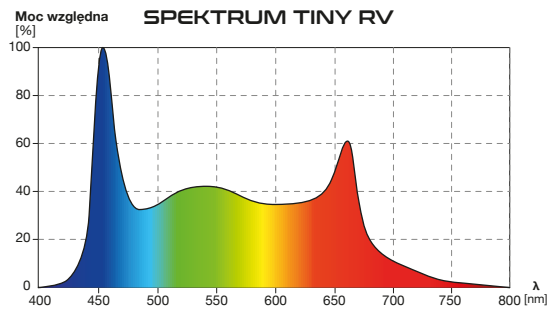

SKYLIGHT TINY RH SKYLIGHT TINY RV

Modułowy system odpowiedni do większości terrariów