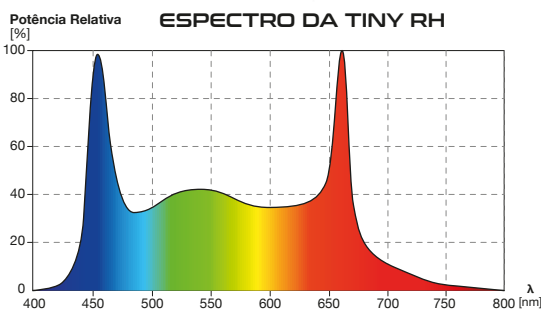

SKYLIGHT TINY RH SKYLIGHT TINY RV

Sistema modular compatível com a maioria dos tamanhos de terrário.