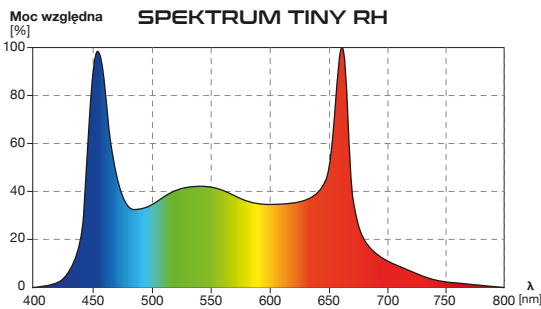

SKYLIGHT TINY RH SKYLIGHT TINY RV

Modułowy system odpowiedni do większości terrariów