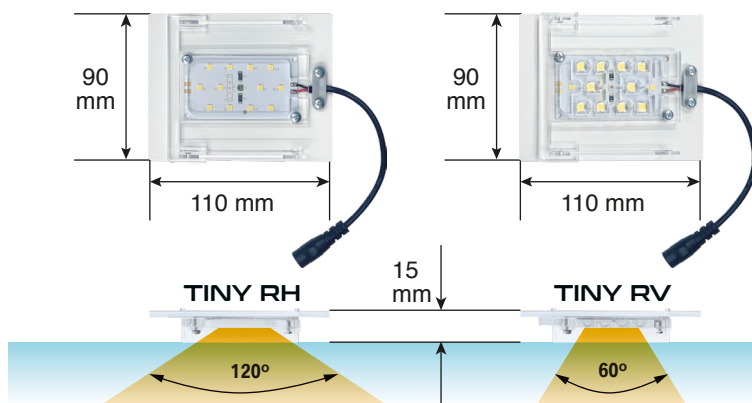

SKYLIGHT TINY RH SKYLIGHT TINY RV

Sistema modular compatível com a maioria dos tamanhos de terrário.

Suportes rectangulares (standard)

Suportes angulares (opcional)

CARACTERÍSTICAS

CORES REAIS

RADIAÇÃO FOTOSINTÉTICAMENTE ACTIVA

RAIO DE EMISSÃO AMPLO OU FOCAL

REGULÁVEL

A lâmpada Skylight TINY foi desenvolvida para terrários horizontais (RH) ou verticais (RV) com topo em vidro. O espectro emitido por estas lâmpadas é o ideal para a fotossíntese das plantas (PAR), permitindo um bom crescimento das plantas, mesmo das mais exigentes. Estas lâmpadas podem ser utilizadas individualmente ou até 8 lâmpadas em simultâneo com apenas um transformador, permitindo a utilização em terrários de pequenas dimensões e terrários até 150cm de comprimento e/ou 100cm altura.

PARÂMETROS

Potência:	6 W
Fluxo luminoso:	680 lm (RH), 620 lm (RV)
Temperatura da Cor:	6000 K (RH), 6300 K (RV)
IRC:	89 (RH), 94 (RV)
Voltagem:	12 V DC
Corrente:	500 mA

CONFIGURAÇÃO

Recomendado para as seguintes dimensões de terrário: