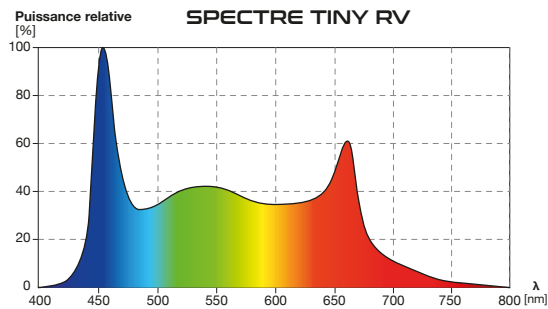

SKYLIGHT TINY RH
SKYLIGHT TINY RV

Systeme modulaire adapte et ajustable a la majorite des terrariums

RH

RV

Support rectangulaire (standard)

Support angulaire (option)