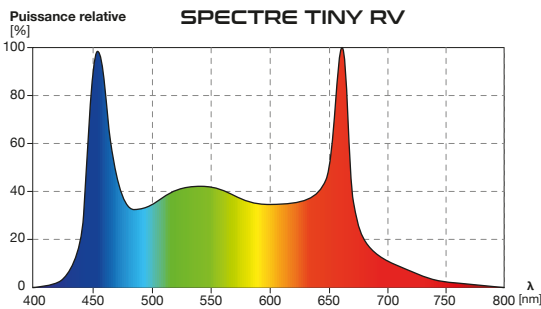

SKYLIGHT TINY RH
SKYLIGHT TINY RV

Systeme modulaire adapte et ajustable a la majorite des terrariums

RH

RV

Support rectangulaire (standard)

Support angulaire (option)