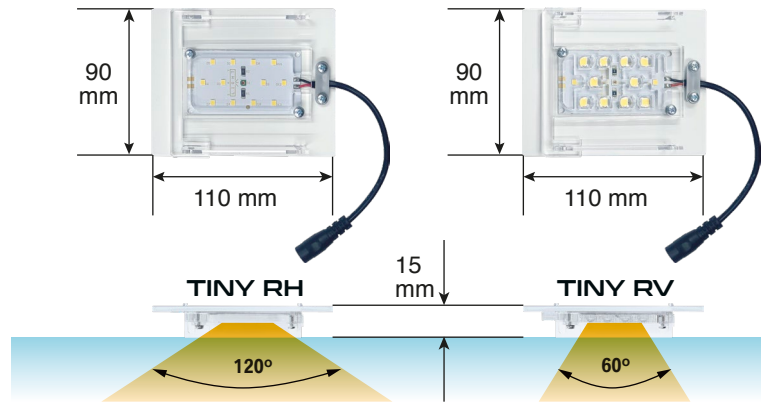

FŐBB JELLEMZŐK

VALÓDI SZÍNEK
(TRUE COLOUR)

FOTOSZINTÉZIST
ELŐSEGÍTŐ FÉNY

SZÉLES- VAGY
FÓKUSZÁLT FÉNYSUGÁR

DIMMERELHETŐ

A SKYLIGHT TINY RH/RV lámpák elsősorban az üvegtetejű terráriumokhoz a legalkalmasabbak. A megvilágítások kifejezetten növényes terráriumokhoz lettek kifejlesztve. A kibocsájtott fényük fotoszintézist elősegítő fény spektrumba esik, ezáltal még a legigényesebb növényeknek is kiváló megvilágítást biztosít. A SKYLIGHT TINY RH/RV 1-8 lámpából álló szettekben kerül forgalmazására, ezáltal több kisebb vagy akár egy nagyobb, akár 150 cm széles és magasabb mint 100 cm viváriumhoz is megfelelő.

MŰSZAKI ADATOK

Teljesítmény:	6 W
Fényáram:	680 lm (RH), 620 lm (RV)
Színhőmérséklet:	6000 K (RH), 6300 K (RV)
CRI:	89 (RH), 94 (RV)
Feszültség:	12 V DC
Áram:	500 mA

KONFIGURÁCIÓK

Ajánlott terrárium méret:

TINY RH

Szélesség [cm]	25	50	60	90	130	150
Mélység [cm]	25	40	45	50	60	60
Magasság [cm]	40	50	60	60	60	80

TINY RV

Szélesség [cm]	20	30	40	50	60	70
Mélység [cm]	20	30	40	50	60	70
Magasság [cm]	60	60	70	80	90	100

TINY RH/RV szettek						
Tartozékok:						
Kábelek	----					
Tápegységek