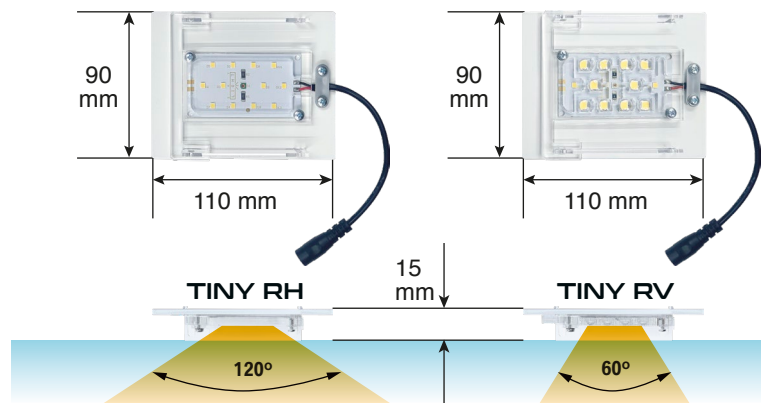

KENMERKEN

WARE KLEUREN

FOTOSYNETHETISCH
ACTIEVE STRALING

BREDE STRAAL
OF OPTISCHE FOCUS

DIMBAAR

De SKYLIGHT TINY RH / RV-lampen zijn ontworpen voor vivaria die zijn uitgerust met een glazen Bovenkant. De lampen zijn ontworpen voor terraria met levende planten. Het lightspectrum van deze lampen is geschikt voor het juiste fotosyntheseproces, waardoor deze producten geschikt zijn om zelfs de meest veeleisende plantensoorten te kweken. De SKYLIGHT TINYRH / RV wordt aangeboden als set van 1 tot 8 onafhankelijke lampen en is geschikt voor meerdere kleinere vivaria of een grotere behuizing met een breedte tot 150 cm en een hoogte tot 100 cm, afhankelijk van de opstelling.

PARAMETERS

Netspanning:	6 W
Lichtstroom:	680 lm (RH), 620 lm (RV)
Kleur temperatuur:	6000 K (RH), 6300 K (RV)
CRI:	89 (RH), 94 (RV)
Voltage:	12 V DC
Amperage:	500 mA

KONFIGURATIE

Aanbevolen maat terraria:

TINY RH

Breedte [cm]	25	50	60	90	130	150
Diepte [cm]	25	40	45	50	60	60
Hoogte [cm]	40	50	60	60	60	80

TINY RV

Breedte [cm]	20	30	40	50	60	70
Diepte [cm]	20	30	40	50	60	70
Hoogte [cm]	60	60	70	80	90	100

Set van Tiny RH/RV:						
Meegeleverde Accessoires:	-----					
Kabels						
Voedings adapter