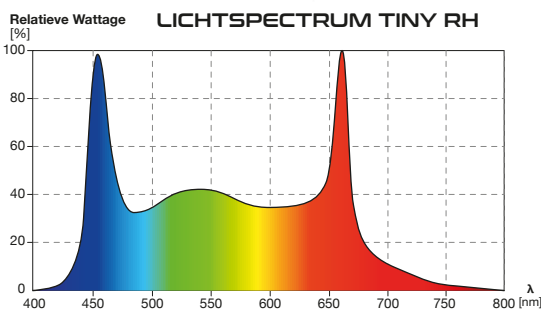

SKYLIGHT TINY RH SKYLIGHT TINY RV

Modulair Systeem geschikt voor de meest voorkomende maten vivaria.

RH

RV