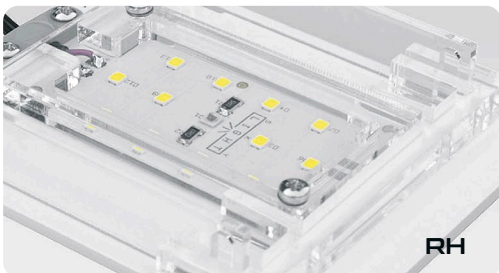

TINY RH/RV szettek						
Tartozékok:						
Kábelek	----					
Tápegységek						

SKYLIGHT TINY RH SKYLIGHT TINY RV

Modulair Systeem geschikt voor de meest voorkomende maten vivaria.

RH

RV

Rechthoekige houders (standaard)