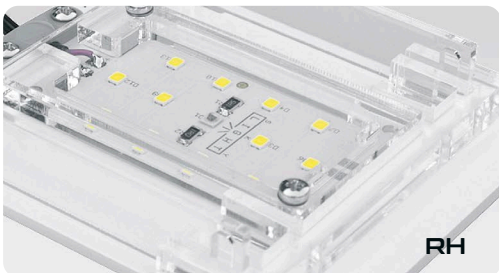

Set de TINY RH/RV:						
Acessórios incluídos:						
Cabos eléctricos	----					
Fonte de alimentação						

SKYLIGHT TINY RH
SKYLIGHT TINY RV

Sistema modular adecuado para la mayoría de los terrarios

El poder relativo ESPECTRO DE TINY RH

El poder relativo ESPECTRO DE TINY RV

Soportes rectangulares (estándar)

Soportes angulares (opcional)

CARACTERÍSTICAS

COLORES VERDADEROS

RADIACION FOTOSINTÉTICA ACTIVA

DE HAZ ANCHO O DE ENFOQUE ÓPTICO

REGULABLES