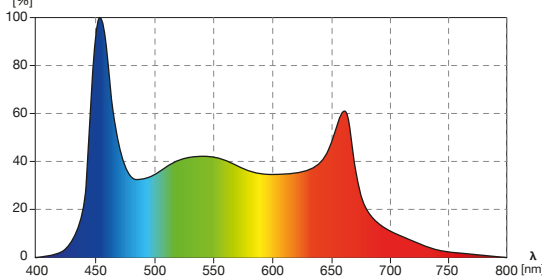

PARÂMETROS

Potência:	6 W
Fluxo luminoso:	680 lm (RH), 620 lm (RV)
Temperatura da Cor:	6000 K (RH), 6300 K (RV)
IRC:	89 (RH), 94 (RV)
Voltagem:	12 V DC
Corrente:	500 mA

CONFIGURAÇÃO

Recomendado para as seguintes dimensões de terrário:

El poder relativo ESPECTRO DE TINY RV

Soportes rectangulares (estándar)

Soportes angulares (opcional)

CARACTERÍSTICAS

COLORES VERDADEROS

RADIACION FOTOSINTÉTICA ACTIVA

DE HAZ ANCHO O DE ENFOQUE ÓPTICO

REGULABLES