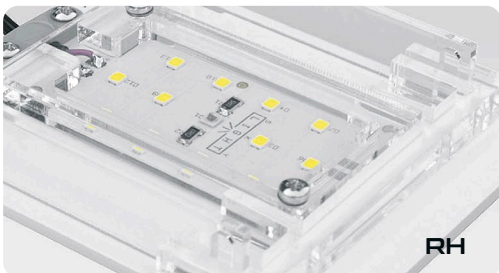

TINY RH

Width [cm]	25	50	60	90	130	150
Depth [cm]	25	40	45	50	60	60
Height [cm]	40	50	60	60	60	80

TINY RV

Width [cm]	20	30	40	50	60	70
Depth [cm]	20	30	40	50	60	70
Height [cm]	60	60	70	80	90	100

SET of TINY RH/RV:						
Accessories included:	-----					
Cables						
Power supply	 12 W	 36 W	 36 W	 60 W	 90 W	 90 W

SKYLIGHT TINY RH SKYLIGHT TINY RV

Modulares System für die meisten Terrariengrößen geeignet

Rechteckige Halter (Standard)

Winkelhalter (optional)

EIGENSCHAFTEN

-  **ECHTE FARBEN**
-  **PHOTOSYNTHETISCH AKTIV STRAHLUNG**
-  **BREIT STRAHL ODER FOCUSING OPTIC**
-  **DIMMBAR**

Die SKYLIGHT TINY RH / RV-Lampen wurden für Vivarien entwickelt, die mit einer Glasabdeckung ausgestattet sind. Lampen wurden für Terrarien mit lebenden Pflanzen entwickelt. Das von diesen Lampen emittierte Lichtspektrum eignet sich für den ordnungsgemäßen Photosynthesevorgang, sodass diese Produkte auch für die anspruchsvollsten Pflanzenarten geeignet sind. SKYLIGHT TINYRH / RV werden als Set mit 1 bis 8 unabhängigen Lampen angeboten und eignen sich je nach Aufbau für mehrere kleinere Vivarien oder ein größeres Gehäuse mit einer Breite von bis zu 150 cm und einer Höhe von bis zu 100 cm.